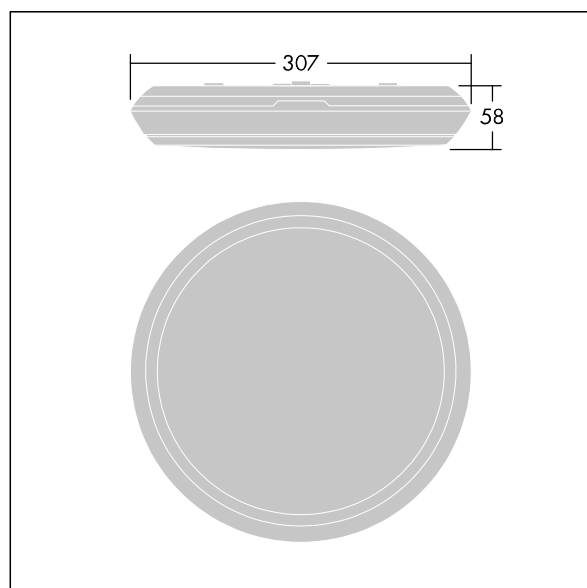

TLG_KATO_M_RD_LDS.wmf

Dette produkt indeholder en lyskilde i energieffektivitetsklasse D.