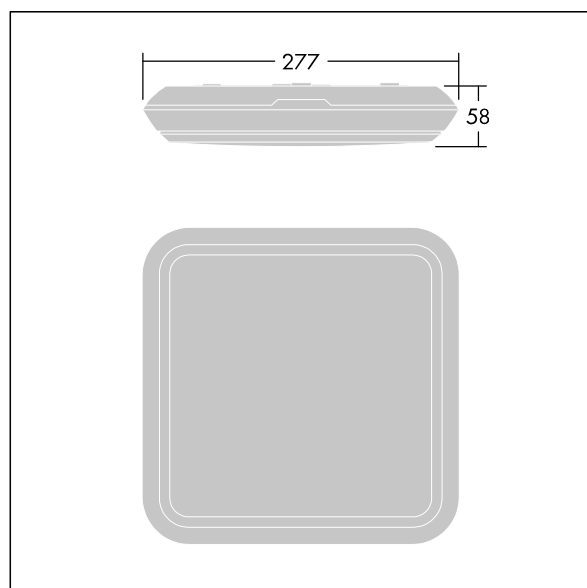

TLG_KATO_M_SQ_LDS.wmf

Dette produkt indeholder en lyskilde i energieffektivitetsklasse C.

Alle værdier markeret med * er nominelle værdier. Thorn bruger gennemprøvede komponenter fra førende leverandører, men der kan opstå isolerede tilfælde af teknologi-relaterede svigt på særskilte LED i løbet af det klassificerede produkts levetid. Internationale standard sætter tolerancen ved bevaret lysudbytte og tilsluttet belastning til ± 10 %. Medmindre andet er angivet, gælder værdierne for en omgivelsestemperatur på 25° C.

Thorn Lighting foretager løbende videreudvikling og optimering af sine produkter. Der forbeholdes alle rettigheder til at ændre på specifikationerne uden forudgående varsel eller offentlig bekendtgørelse. © Thorn Lighting