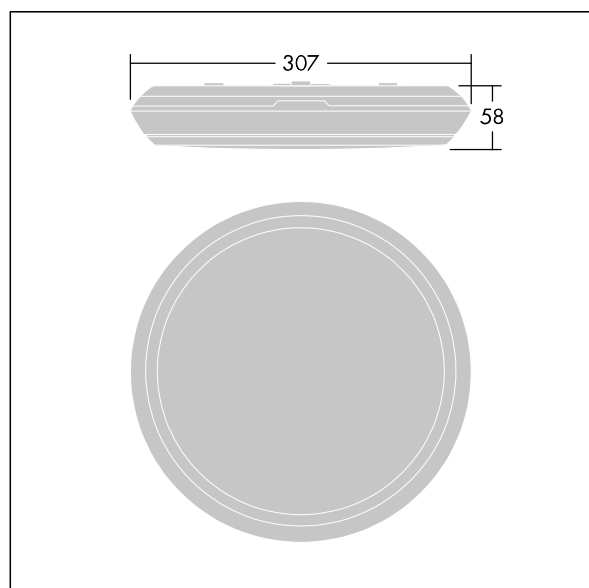

TLG_KATO_M_RD_LDS.wmf

Dette produkt indeholder en lyskilde i energieffektivitetsklasse C.

Alle værdier markeret med * er nominelle værdier. Thorn bruger gennemprøvede komponenter fra førende leverandører, men der kan opstå isolerede tilfælde af teknologi-relaterede svigt på særskilte LED i løbet af det klassificerede produkts levetid. Internationale standard sætter tolerancen ved bevaret lysudbytte og tilsluttet belastning til ± 10 %. Medmindre andet er angivet, gælder værdierne for en omgivelsestemperatur på 25° C.

Thorn Lighting foretager løbende videreudvikling og optimering af sine produkter. Der forbeholdes alle rettigheder til at ændre på specifikationerne uden forudgående varsel eller offentlig bekendtgørelse. © Thorn Lighting