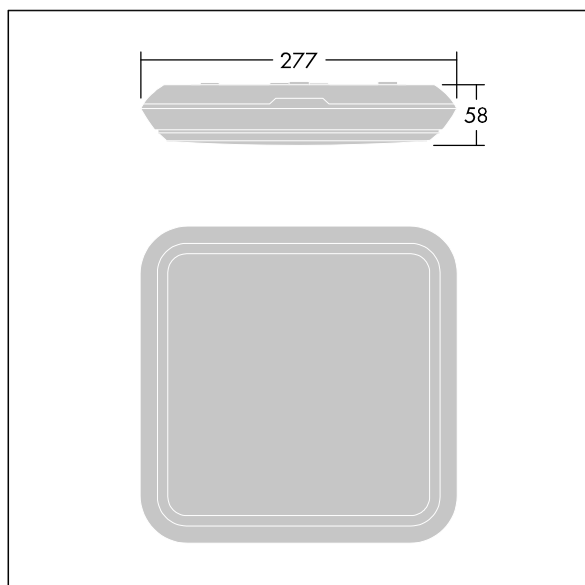

### Katona

Et meget slankt, kvadratisk LED-vægarmatur. Uden dæmpfunktion LED-driver. Armaturhus: polycarbonat. Sprederskærm: opal polycarbonat. Isolationsklasse II, IP65, IK10. Komplet med 3000K LED. Velegnet til direkte montering på vægge og i lofter. Ind- og udsøjfning er muligt med kabler på op til 2,5 mm<sup>2</sup>.

Dimensioner: 277 x 277 x 58 mm  
 Luminaire input power: 11,7 W  
 Lysudbytte fra armatur: 1325 lm  
 Armaturvirkningsgrad: 113 lm/W  
 Vægt: 0,96 kg

TLG\_KATO\_F\_SQ\_PDB.jpg

TLG\_KATO\_M\_SQ\_LDS.wmf

Dette produkt indeholder en lyskilde i energieffektivitetsklasse D.