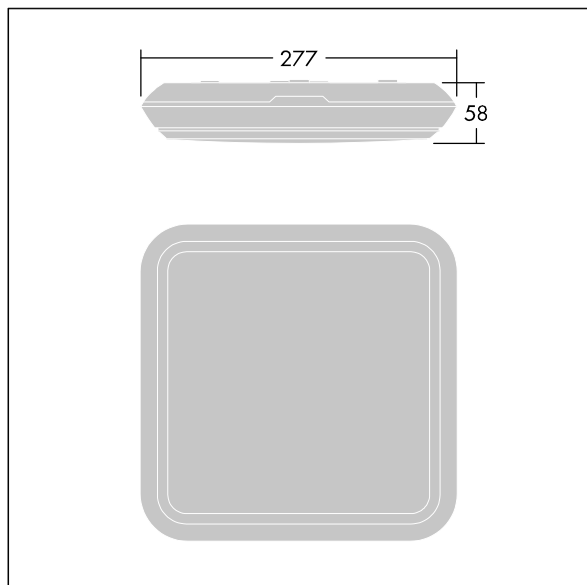

Katona

Et meget slankt, kvadratisk LED-vægarmatur. Uden dæmpfunktion LED-driver. Armaturhus: polycarbonat. Sprederskærm: opal polycarbonat. Isolationsklasse II, IP65, IK10. Komplet med 3000K LED. Velegnet til direkte montering på vægge og i lofter. Ind- og udsøjfning er muligt med kabler på op til 2,5 mm².

Dimensioner: 277 x 277 x 58 mm
 Luminaire input power: 8,3 W
 Lysudbytte fra armatur: 950 lm
 Armaturvirkningsgrad: 114 lm/W
 Vægt: 0,96 kg

TLG_KATO_F_SQ_PDB.jpg

TLG_KATO_M_SQ_LDS.wmf

Dette produkt indeholder en lyskilde i energieffektivitetsklasse D.