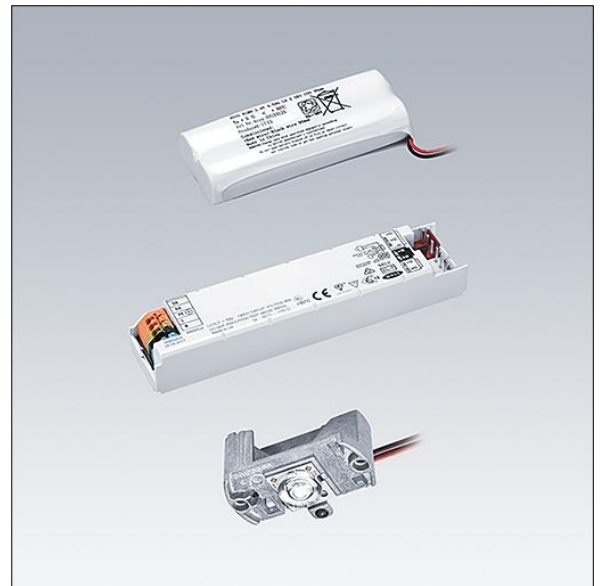

Voyager Star

Højtydende LED-nødbelysningsæt til indbygning i et passende armaturhus (medfølger ikke), Belysningsarmatur med lokal batteriforsyning til 3 timers nødbelysning i kontinuerlig og ikke-kontinuerlig tilstand, med automatisk test (auto-test) via armaturet, valgfri central overvågning via DALI, visning af armaturstatus via status-LED med åbent område optik. Ikke-kontinuerlig og kontinuerlig tilstand indstilles via and maintained mode settable via jumper og NFC-grænseflade. Linse: polycarbonat. Optimal varmestyring via kølelegeme. Spændingsforsyning: 220-240 V AC (+/-10 %) 50-60 Hz Komplet med LED..

Selvforsynende nødlysarmaturer er afhængige af langtidsholdbare batterier. Thorn-batterier er robuste og leveres med tre års garanti (gælder i henhold til vilkårene og betingelserne og i det omfang, der er angivet i producentens garanti for Thorn-produkter, som skal gælde analogt, og som er tilgængelig under http://www.thornlighting.com/en/products/5-year-guarantee/5-year-warranty/terms-of-guarantee_en.pdf.) Batterigarantien træder ikke i kraft, hvis produktet er blevet installeret senere end tre (3) måneder efter levering EXW (Incoterms 2010).

Luminaire input power: 4,5 W

Vægt: 0,5 kg

TLG_VSTR_F_KIT_E3D_ANT.jpg

ZS_ONL_M_RESC_ant-pan_optik.wmf

Alle værdier markeret med * er nominelle værdier. Thorn bruger gennemprøvede komponenter fra førende leverandører, men der kan opstå isolerede tilfælde af teknologi-relaterede svigt på særskilte LED i løbet af det klassificerede produkts levetid. Internationale standard sætter tolerancen ved bevaret lysudbytte og tilsluttet belastning til $\pm 10\%$. Medmindre andet er angivet, gælder værdierne for en omgivelsestemperatur på 25° C.