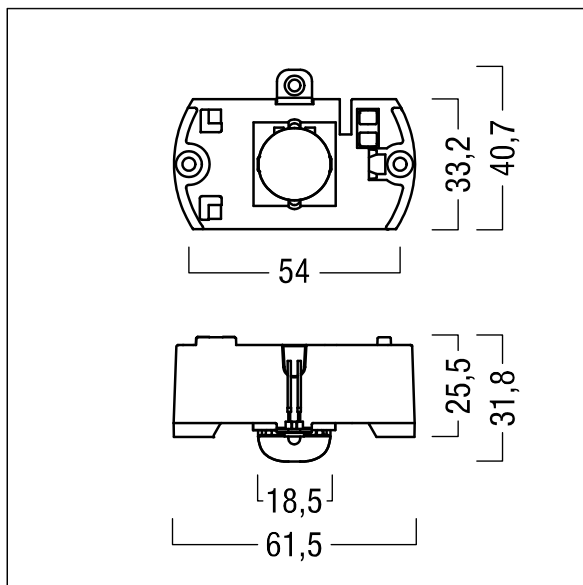

Luminaire input power: 4,5 W

Vægt: 0,5 kg

TLG_VSTR_F_KIT_E3D_ANT.jpg

ZS_ONL_M_RESC_ant-pan_optik.wmf

Alle værdier markeret med * er nominelle værdier. Thorn bruger gennemprøvede komponenter fra førende leverandører, men der kan opstå isolerede tilfælde af teknologi-relaterede svigt på særskilte LED i løbet af det klassificerede produkts levetid. Internationale standard sætter tolerancen ved bevaret lysudbytte og tilsluttet belastning til $\pm 10\%$. Medmindre andet er angivet, gælder værdierne for en omgivelsestemperatur på 25° C.