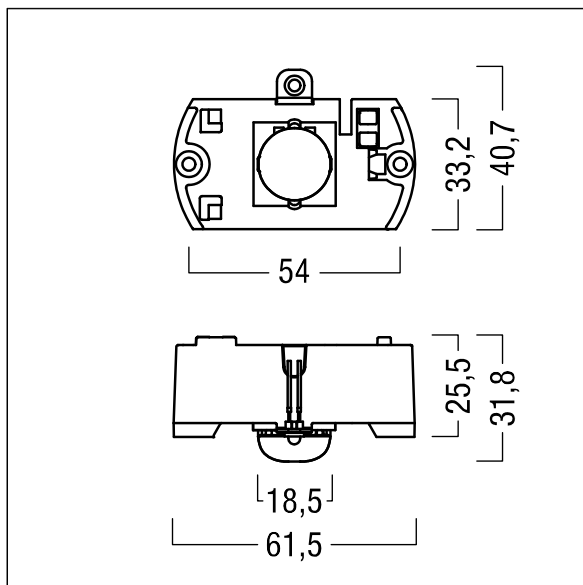

### Voyager Star

Højtydende LED-nødbelysningsæt til indbygning i et passende armaturhus (medfølger ikke), Belysningsarmatur med lokal batteriforsyning til 3 timers nødbelysning i kontinuerlig og ikke-kontinuerlig tilstand, med automatisk test (auto-test) via armaturet, valgfri central overvågning via DALI, visning af armaturstatus via status-LED med åbent område optik. Ikke-kontinuerlig og kontinuerlig tilstand indstilles via and maintained mode settable via jumper og NFC-grænseflade. Linse: polycarbonat. Optimal varmestyring via kølelegeme. Spændingsforsyning: 220-240 V AC (+/-10 %) 50-60 Hz Komplet med LED..

Luminaire input power: 4,5 W

Vægt: 0,5 kg

TLG\_VSTR\_F\_KIT\_E3D\_ANT.jpg

ZS\_ONL\_M\_RESC\_ant-pan\_optik.wmf

Alle værdier markeret med \* er nominelle værdier. Thorn bruger gennemprøvede komponenter fra førende leverandører, men der kan opstå isolerede tilfælde af teknologi-relaterede svigt på særskilte LED i løbet af det klassificerede produkts levetid. Internationale standard sætter tolerancen ved bevaret lysudbytte og tilsluttet belastning til  $\pm 10\%$ . Medmindre andet er angivet, gælder værdierne for en omgivelsestemperatur på 25° C.