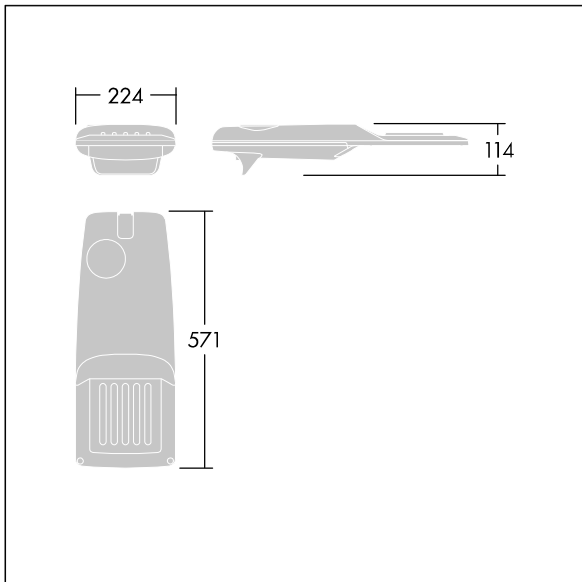

Isaro Pro

THORN

3607640471480 / 96275952 IP 24L50-740 EWR M BS 3550 CL2 M60 ANT

Isaro Pro

En sofistikeret LED- gadelygte (lille) med 24 LED'er drevet ved 500mA med Ekstrabred vej optik. Programmerbar LED-driver. Isolationsklasse II, IP66, IK09. Armaturhus: trykstøbt aluminium (EN AC-44300), pulverlakeret tekstur antracit (tæt på RAL7043). Studs: trykstøbt aluminium (EN AC-44300), pulverlakeret antracit (tæt på RAL7043). Afskærmning: 5 mm tykt glas. Fastgørelsesanordninger: rustfrit stål. Leveres med Ø60 mm studsadapter, der kan monteres på mastetop (0°/5°/10°/15°/20° hældning) eller sideindgang (-15°/-10°/-5°/0°/5°/10°/15° hældning). Udstyret med 50% strømbesparelseskredsløb, der er i drift 3 timer før og 5 timer efter beregnet midnat. Det kan deaktiveres ved installation med en lettilgængelig intern knap. Komplet med 4000K LED. Overspændingsbeskyttelse: almindelig modus med 10 kV monoimpuls og almindelig modus med 8 kV monoimpuls og differential modus med 6 kV multiimpuls. Hvis der er tilsluttet et permanent DALI-system: almindelig og differential modus med 6 kV multiimpuls.

TLG_ISRP_F_PDB_ANT.jpg

Dimensioner: 571 x 224 x 114 mm
Luminaire input power: 36,1 W
Lysudbytte fra armatur: 5779 lm
Armaturvirkningsgrad: 160 lm/W
Vægt: 5,53 kg
Vindfladeareal: 0.05 m²

TLG_ISRP_M_LD1.wmf