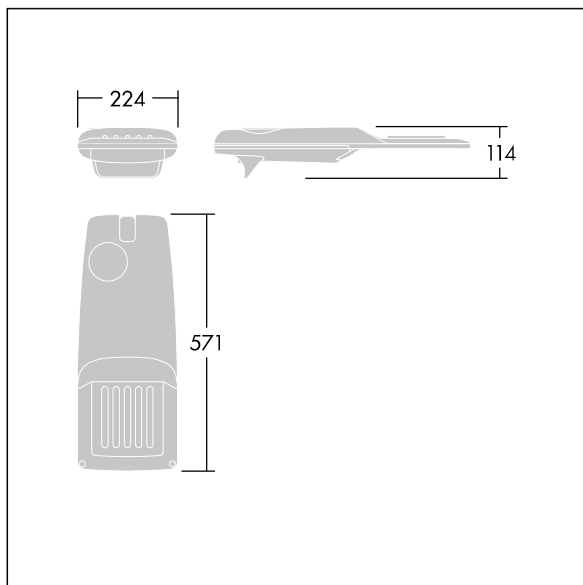

## Isaro Pro

En sofistikeret LED- gadelygte (lille) med 24 LED'er drevet ved 500mA med Ekstrabred vej optik. Programmerbar LED-driver. Isolationsklasse II, IP66, IK09. Armaturhus: trykstøbt aluminium (EN AC-44300), pulverlakeret tekstur antracit (tæt på RAL7043). Studs: trykstøbt aluminium (EN AC-44300), pulverlakeret antracit (tæt på RAL7043). Afskærmning: 5 mm tykt glas. Fastgørelsesanordninger: rustfrit stål. Leveres med Ø60 mm studsadapter, der kan monteres på mastetop (0°/5°/10°/15°/20° hældning) eller sideindgang (-15°/-10°/-5°/0°/5°/10°/15° hældning). Udstyret med 50% strømbesparelseskredsløb, der er i drift 3 timer før og 5 timer efter beregnet midnat. Det kan deaktiveres ved installation med en lettilgængelig intern knap. Komplet med 4000K LED. Overspændingsbeskyttelse: almindelig modus med 10 kV monoimpuls og almindelig modus med 8 kV monoimpuls og differential modus med 6 kV multiimpuls. Hvis der er tilsluttet et permanent DALI-system: almindelig og differential modus med 6 kV multiimpuls.

Dimensioner: 571 x 224 x 114 mm  
Luminaire input power: 36,1 W  
Lysudbytte fra armatur: 5779 lm  
Armaturvirkningsgrad: 160 lm/W  
Vægt: 5,53 kg  
Vindfladeareal: 0.05 m<sup>2</sup>

TLG\_ISRP\_F\_PDB\_ANT.jpg