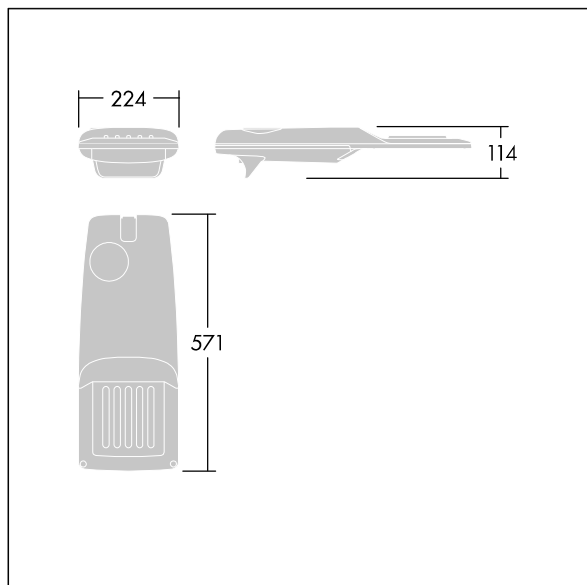

Dimensioner: 571 x 224 x 114 mm

Luminaire input power: 36,1 W

Lysudbytte fra armatur: 5905 lm

Armaturvirkningsgrad: 164 lm/W

Vægt: 5,53 kg

Vindfladeareal: 0.05 m²

TLG_ISRP_F_PDB_ANT.jpg

TLG_ISRP_M_LD1.wmf