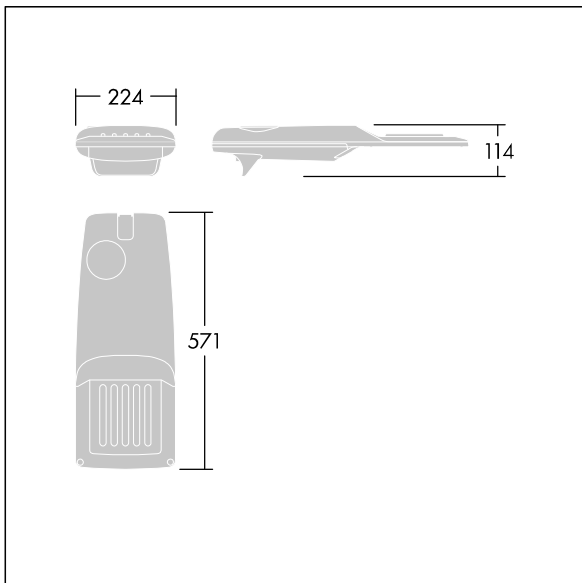

# THORN

3607640471862 / 96275991 IP 24L50-740 WR M BS 3550 CL2 T60F ->

## Isaro Pro

En sofistikeret LED- gadelygte (lille) med 24 LED'er drevet ved 500mA med Bred vej optik. Programmerbar LED-driver. Isolationsklasse II, IP66, IK09. Armaturhus: trykstøbt aluminium (EN AC-44300), pulverlakeret tekstur antracit (tæt på RAL7043). Studs: trykstøbt aluminium (EN AC-44300), pulverlakeret antracit (tæt på RAL7043). Afskærmning: 5 mm tykt glas. Fastgørelsesanordninger: rustfrit stål. Leveres med Ø60 mm studsadapter formonteret for mastetop, 5° hældning. Udstyret med 50% strømbesparelseskredsløb, der er i drift 3 timer før og 5 timer efter beregnet midnat. Det kan deaktiveres ved installation med en lettilgængelig intern knap. Premonteret med 8 m kabel. Komplet med 4000K LED. Overspændingsbeskyttelse: almindelig modus med 10 kV monoimpuls og almindelig modus med 8 kV monoimpuls og differential modus med 6 kV multiimpuls. Hvis der er tilsluttet et permanent DALI-system: almindelig og differential modus med 6 kV multiimpuls.

Dimensioner: 571 x 224 x 114 mm  
Luminaire input power: 36,1 W  
Lysudbytte fra armatur: 5905 lm  
Armaturvirkningsgrad: 164 lm/W  
Vægt: 6,49 kg  
Vindfladeareal: 0.05 m<sup>2</sup>

TLG\_ISRP\_F\_PDB\_ANT.jpg