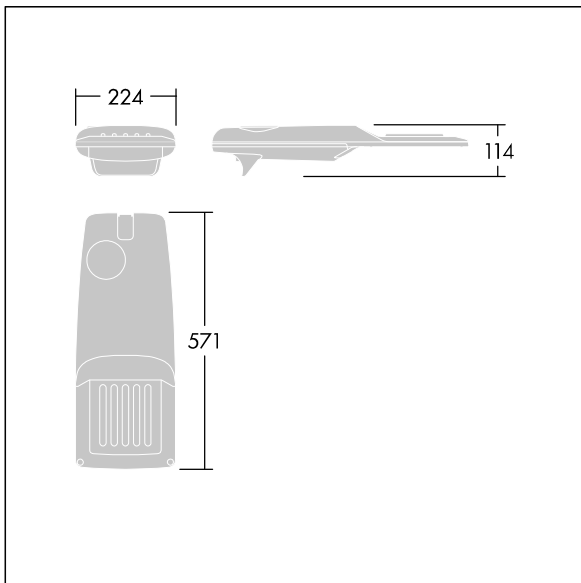

# THORN

3607640471749 / 96275979 IP 24L70-740 WR M BS 3550 CL2 T60F ->

Dimensioner: 571 x 224 x 114 mm  
Luminaire input power: 51,1 W  
Lysudbytte fra armatur: 7919 lm  
Armaturvirkningsgrad: 155 lm/W  
Vægt: 6,49 kg  
Vindfladeareal: 0.05 m<sup>2</sup>

TLG\_ISRP\_F\_PDB\_ANT.jpg