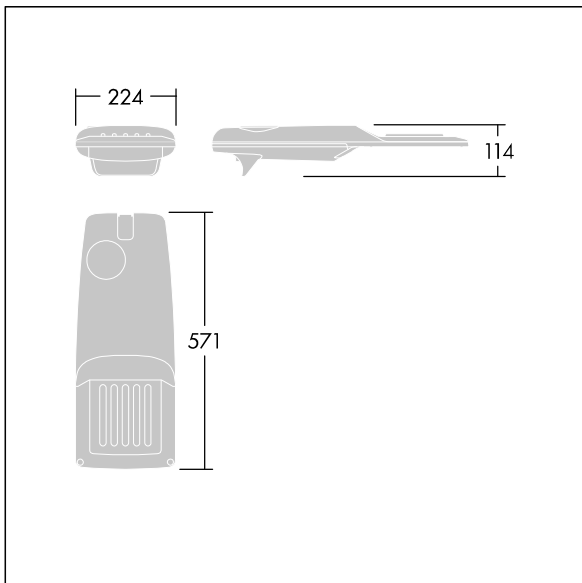

Isaro Pro

THORN

3607640471749 / 96275979 IP 24L70-740 WR M BS 3550 CL2 T60F ->

Isaro Pro

En sofistikeret LED- gadelygte (lille) med 24 LED'er drevet ved 700mA med Bred vej optik. Programmerbar LED-driver. Isolationsklasse II, IP66, IK09. Armaturhus: trykstøbt aluminium (EN AC-44300), pulverlakeret tekstur antracit (tæt på RAL7043). Studs: trykstøbt aluminium (EN AC-44300), pulverlakeret antracit (tæt på RAL7043). Afskærmning: 5 mm tykt glas. Fastgørelsesanordninger: rustfrit stål. Montering via mastearm til Ø60mm studs, hældning 0°, justerbar fra 0° til -20°. Udstyret med 50% strømbesparelseskredsløb, der er i drift 3 timer før og 5 timer efter beregnet midnat. Det kan deaktiveres ved installation med en lettilgængelig intern knap. Premonteret med 8 m kabel. Komplet med 4000K LED. Overspændingsbeskyttelse: almindelig modus med 10 kV monoimpuls og almindelig modus med 8 kV monoimpuls og differential modus med 6 kV multiimpuls. Hvis der er tilsluttet et permanent DALI-system: almindelig og differential modus med 6 kV multiimpuls.

Dimensioner: 571 x 224 x 114 mm
Luminaire input power: 51,1 W
Lysudbytte fra armatur: 7919 lm
Armaturvirkningsgrad: 155 lm/W
Vægt: 6,49 kg
Vindfladeareal: 0.05 m²

TLG_ISRP_F_PDB_ANT.jpg

TLG_ISRP_M_LD1.wmf