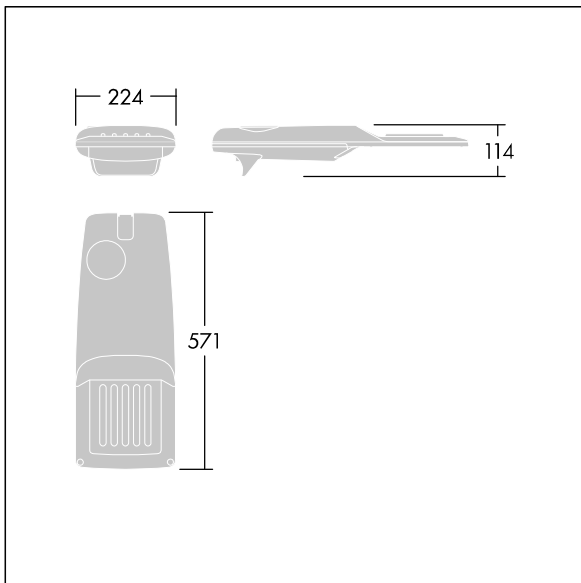

# THORN

3607640471701 / 96275975 IP 12L70-740 WR M BS 3550 CL2 T60F ->

## Isaro Pro

En sofistikeret LED- gadelygte (lille) med 12 LED'er drevet ved 700mA med Bred vej optik. Programmerbar LED-driver. Isolationsklasse II, IP66, IK09. Armaturhus: trykstøbt aluminium (EN AC-44300), pulverlakeret tekstur antracit (tæt på RAL7043). Studs: trykstøbt aluminium (EN AC-44300), pulverlakeret antracit (tæt på RAL7043). Afskærmning: 5 mm tykt glas. Fastgørelsesanordninger: rustfrit stål. Leveres med Ø60 mm studsadapter formonteret for mastetop, 5° hældning. Udstyret med 50% strømbesparelseskredsløb, der er i drift 3 timer før og 5 timer efter beregnet midnat. Det kan deaktiveres ved installation med en lettilgængelig intern knap. Premonteret med 6 m kabel. Komplet med 4000K LED. Overspændingsbeskyttelse: almindelig modus med 10 kV monoimpuls og almindelig modus med 8 kV monoimpuls og differential modus med 6 kV multiimpuls. Hvis der er tilsluttet et permanent DALI-system: almindelig og differential modus med 6 kV multiimpuls.

Dimensioner: 571 x 224 x 114 mm  
Luminaire input power: 26,2 W  
Lysudbytte fra armatur: 3978 lm  
Armaturvirkningsgrad: 152 lm/W  
Vægt: 6,24 kg  
Vindfladeareal: 0.05 m<sup>2</sup>

TLG\_ISRP\_F\_PDB\_ANT.jpg