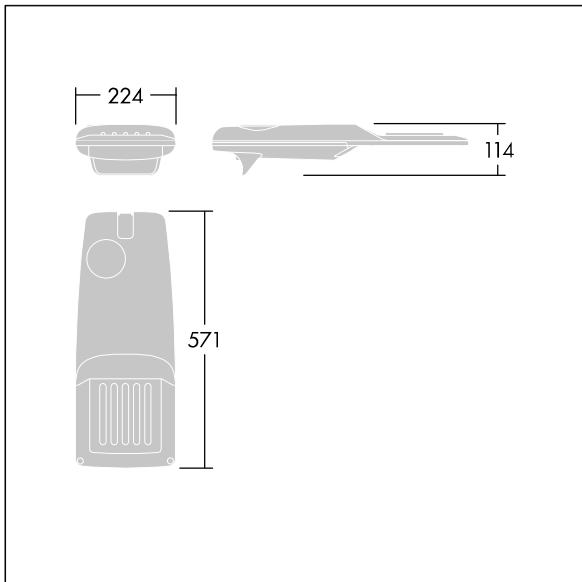

Isaro Pro

THORN

3607640471145 / 96275919 IP 12L70-740 EWR M BS 3550 CL2 M60 ANT

Isaro Pro

En sofistikeret LED- gadelygte (lille) med 12 LED'er drevet ved 700mA med Ekstrabred vej optik. Programmerbar LED-driver. Isolationsklasse II, IP66, IK09. Armaturhus: trykstøbt aluminium (EN AC-44300), pulverlakeret tekstur antracit (tæt på RAL7043). Studs: trykstøbt aluminium (EN AC-44300), pulverlakeret antracit (tæt på RAL7043). Afskærmning: 5 mm tykt glas. Fastgørelsesanordninger: rustfrit stål. Leveres med Ø60 mm studsadapter, der kan monteres på mastetop (0°/5°/10°/15°/20° hældning) eller sideindgang (-15°/-10°/-5°/0°/5°/10°/15° hældning). Udstyret med 50% strømbesparelseskredsløb, der er i drift 3 timer før og 5 timer efter beregnet midnat. Det kan deaktiveres ved installation med en lettilgængelig intern knap. Komplet med 4000K LED. Overspændingsbeskyttelse: almindelig modus med 10 kV monoimpuls og almindelig modus med 8 kV monoimpuls og differential modus med 6 kV multiimpuls. Hvis der er tilsluttet et permanent DALI-system: almindelig og differential modus med 6 kV multiimpuls.

Dimensioner: 571 x 224 x 114 mm
Luminaire input power: 26,2 W
Lysudbytte fra armatur: 3893 lm
Armaturvirkningsgrad: 149 lm/W
Vægt: 5,48 kg
Vindfladeareal: 0.05 m²

TLG_ISRP_F_PDB_ANT.jpg

TLG_ISRP_M_LD1.wmf