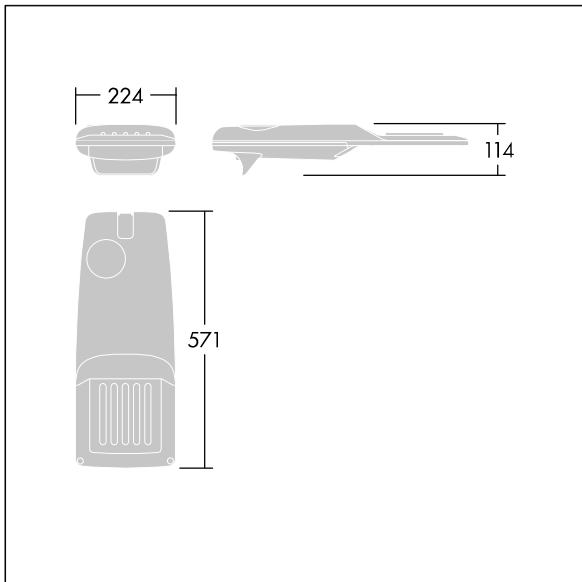

Isaro Pro

THORN

3607640470926 / 96275897 IP 12L70-740 WR M BS 3550 CL2 M60 ANT

Isaro Pro

En sofistikeret LED- gadelygte (lille) med 12 LED'er drevet ved 700mA med Bred vej optik. Programmerbar LED-driver. Isolationsklasse II, IP66, IK09. Armaturhus: trykstøbt aluminium (EN AC-44300), pulverlakeret tekstur antracit (tæt på RAL7043). Studs: trykstøbt aluminium (EN AC-44300), pulverlakeret antracit (tæt på RAL7043). Afskærmning: 5 mm tykt glas. Fastgørelsesanordninger: rustfrit stål. Leveres med Ø60 mm studsadapter, der kan monteres på mastetop (0°/5°/10°/15°/20° hældning) eller sideindgang (-15°/-10°/-5°/0°/5°/10°/15° hældning). Udstyret med 50% strømbesparelseskredsløb, der er i drift 3 timer før og 5 timer efter beregnet midnat. Det kan deaktiveres ved installation med en lettilgængelig intern knap. Komplet med 4000K LED. Overspændingsbeskyttelse: almindelig modus med 10 kV monoimpuls og almindelig modus med 8 kV monoimpuls og differential modus med 6 kV multiimpuls. Hvis der er tilsluttet et permanent DALI-system: almindelig og differential modus med 6 kV multiimpuls.

TLG_ISRP_F_PDB_ANT.jpg

Dimensioner: 571 x 224 x 114 mm
Luminaire input power: 26,2 W
Lysudbytte fra armatur: 3978 lm
Armaturvirkningsgrad: 152 lm/W
Vægt: 5,48 kg
Vindfladeareal: 0.05 m²

TLG_ISRP_M_LD1.wmf