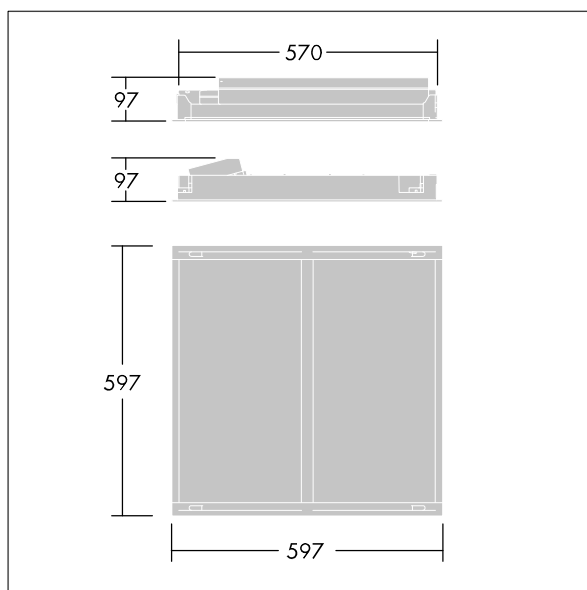

TLG_IQWV_M_600.wmf

Dette produkt indeholder en lyskilde i energieffektivitetsklasse D.