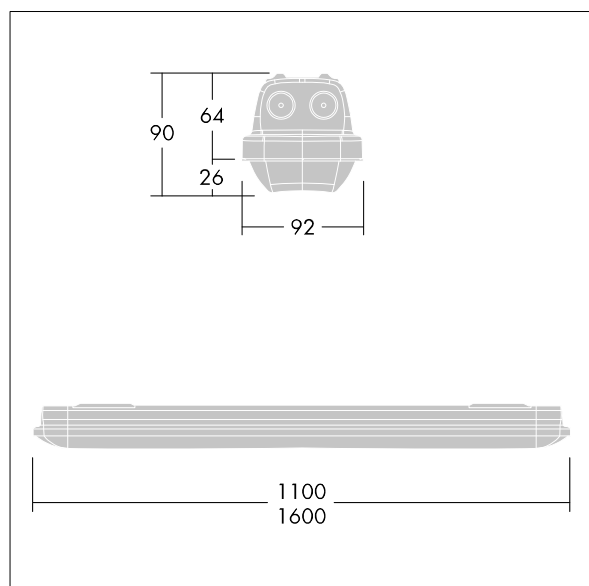

TLG_AQUP_M_LD1.wmf

Alle værdier markeret med * er nominelle værdier. Thorn bruger gennemprøvede komponenter fra førende leverandører, men der kan opstå isolerede tilfælde af teknologi-relaterede svigt på særskilte LED i løbet af det klassificerede produkts levetid. Internationale standarder sætter tolerancen ved bevaret lysudbytte og tilsluttet belastning til $\pm 10\%$. Medmindre andet er angivet, gælder værdierne for en omgivelsestemperatur på 25° C.

Thorn Lighting foretager løbende videreudvikling og optimering af sine produkter. Der forbeholdes alle rettigheder til at ændre på specifikationerne uden forudgående varsel eller offentlig bekendtgørelse. © Thorn Lighting