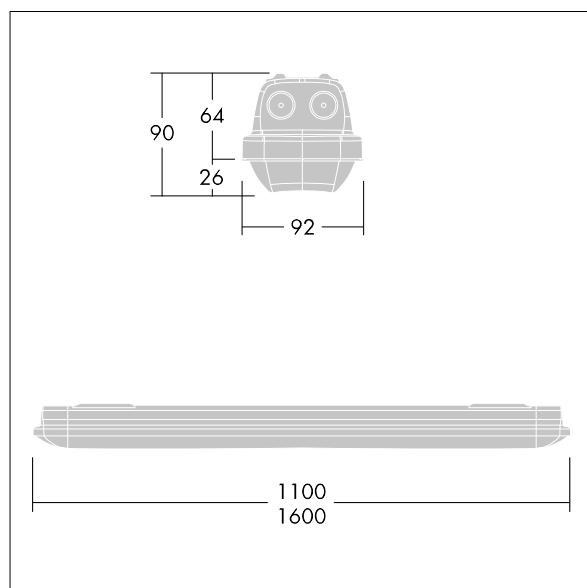

TLG_AQUP_M_LD1.wmf

Alle værdier markeret med * er nominelle værdier. Thorn bruger gennemprøvede komponenter fra førende leverandører, men der kan opstå isolerede tilfælde af teknologi-relaterede svigt på særskilte LED i løbet af det klassificerede produkts levetid. Internationale standarder sætter tolerancen ved bevaret lysudbytte og tilsluttet belastning til $\pm 10\%$. Medmindre andet er angivet, gælder værdierne for en omgivelsestemperatur på 25°C.

Thorn Lighting foretager løbende videreudvikling og optimering af sine produkter. Der forbeholdes alle rettigheder til at ændre på specifikationerne uden forudgående varsel eller offentlig bekendtgørelse. © Thorn Lighting