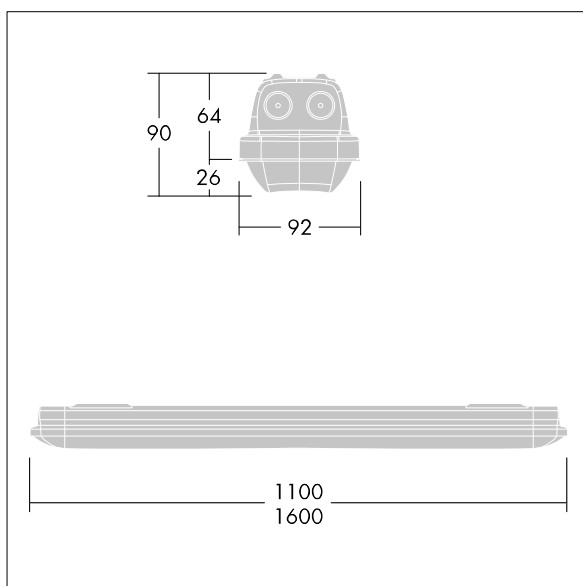

TLG_AQUP_M_LD1.wmf

Alle værdier markeret med * er nominelle værdier. Thorn bruger gennemprøvede komponenter fra førende leverandører, men der kan opstå isolerede tilfælde af teknologi-relaterede svigt på særskilte LED i løbet af det klassificerede produkts levetid. Internationale standarder sætter tolerancen ved bevaret lysudbytte og tilsluttet belastning til $\pm 10\%$. Medmindre andet er angivet, gælder værdierne for en omgivelsestemperatur på 25° C.

Thorn Lighting foretager løbende videreudvikling og optimering af sine produkter. Der forbeholdes alle rettigheder til at ændre på specifikationerne uden forudgående varsel eller offentlig bekendtgørelse. © Thorn Lighting