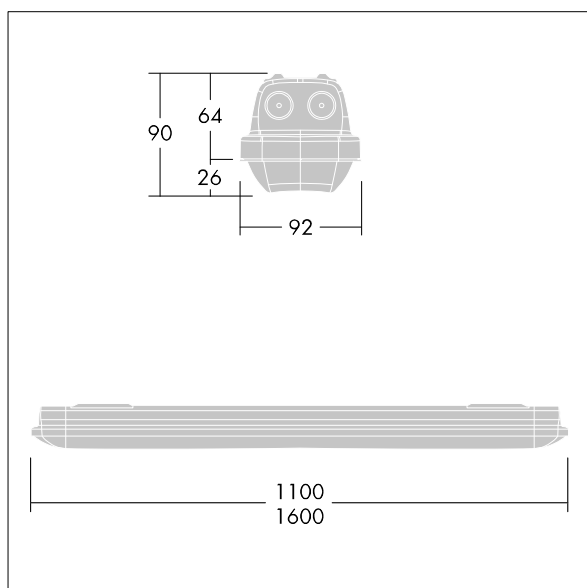

TLG_AQUP_M_LD1.wmf

Alle værdier markeret med * er nominelle værdier. Thorn bruger gennemprøvede komponenter fra førende leverandører, men der kan opstå isolerede tilfælde af teknologi-relaterede svigt på særskilte LED i løbet af det klassificerede produkts levetid. Internationale standarder sætter tolerancen ved bevaret lysudbytte og tilsluttet belastning til $\pm 10\%$. Medmindre andet er angivet, gælder værdierne for en omgivelsestemperatur på 25° C.

Thorn Lighting foretager løbende videreudvikling og optimering af sine produkter. Der forbeholdes alle rettigheder til at ændre på specifikationerne uden forudgående varsel eller offentlig bekendtgørelse. © Thorn Lighting