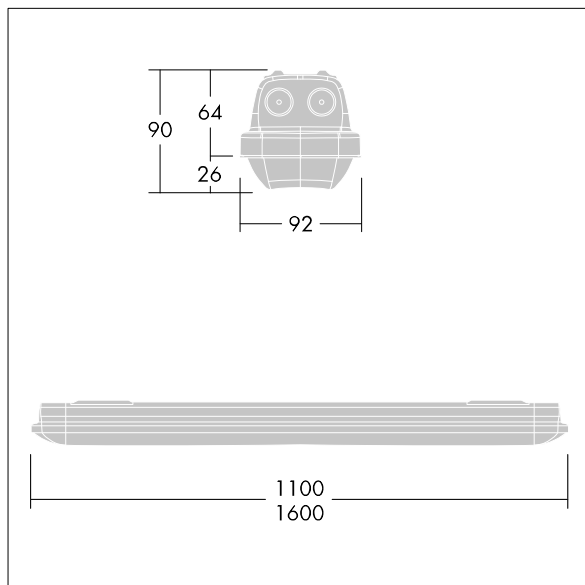

TLG_AQUP_M_LD1.wmf

Alle værdier markeret med * er nominelle værdier. Thorn bruger gennemprøvede komponenter fra førende leverandører, men der kan opstå isolerede tilfælde af teknologi-relaterede svigt på særskilte LED i løbet af det klassificerede produkts levetid. Internationale standard sætter tolerancen ved bevaret lysudbytte og tilsluttet belastning til $\pm 10\%$. Medmindre andet er angivet, gælder værdierne for en omgivelsestemperatur på 25° C.

Thorn Lighting foretager løbende videreudvikling og optimering af sine produkter. Der forbeholdes alle rettigheder til at ændre på specifikationerne uden forudgående varsel eller offentlig bekendtgørelse. © Thorn Lighting