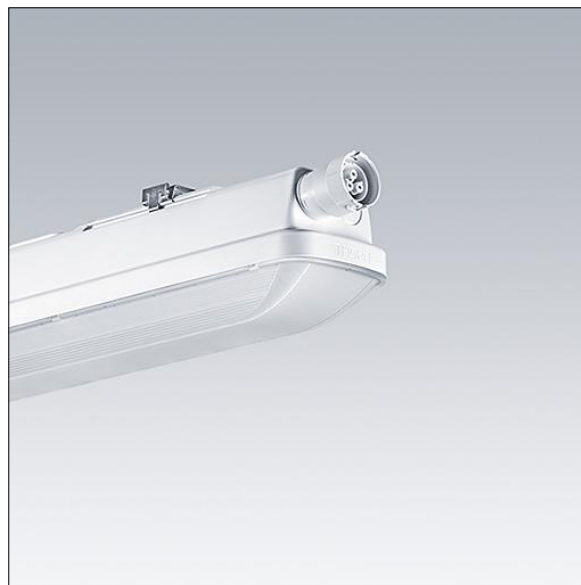

Aquaforce Pro

THORN

5037319485681 / 96630978 AQFPRO S LED4300-840 PC MB HFI QC5

Aquaforce Pro

Et IP66-klassificeret støv- og fugtafvisende LED-armatur. DALI/DSI-dæmpbar DALI dæmpbar. Med medium lysfordeling. Isolationsklasse I. Topskærm: lys grå polycarbonat. Afskærmning: opal polycarbonat med høj transmission og brydningsprismer. Den patenterede EasyClick-klipsemekanisme sørger for klemmefri afskærmningsmontering. Til påbygning eller nedhængt montering. Lynmonteringsbeslag leveres til påbygning. Velegnet til loft- og vægmontering (både vertikalt og horisontalt). Sæt til montering i rækker og kædeophæng fås som tilbehør. Velegnet til gennemfortrådning med H05VV- eller NYM-kabel (nominel strøm: 10 A). Udstyret med lynkobling af den elektriske forbindelse. Omgivelsestemperatur: -20°C til +35°C. Komplet med 4000K LED..

Bemærk: Kontakt din konsulent, hvis du planlægger at anvende armaturet i miljøer med kemisk forurenende stoffer, høj eller kondensdannende fugtighed og store temperatursvingninger.

Dimensioner: 1100 x 92 x 90 mm
Luminaire input power: 29,9 W
Lysudbytte fra armatur: 4400 lm
Armaturvirkningsgrad: 147 lm/W
Vægt: 1,73 kg