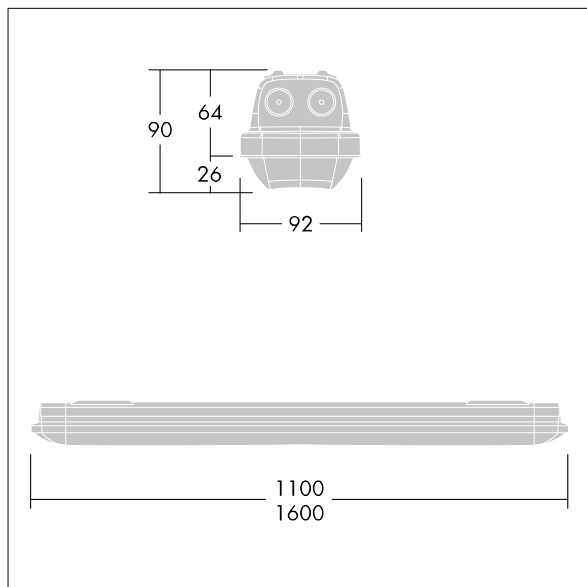

TLG_AQUP_M_LD1.wmf

Alle værdier markeret med * er nominelle værdier. Thorn bruger gennemprøvede komponenter fra førende leverandører, men der kan opstå isolerede tilfælde af teknologi-relaterede svigt på særskilte LED i løbet af det klassificerede produkts levetid. Internationale standard sætter tolerancen ved bevaret lysudbytte og tilsluttet belastning til $\pm 10\%$. Medmindre andet er angivet, gælder værdierne for en omgivelsestemperatur på 25° C.

Thorn Lighting foretager løbende videreudvikling og optimering af sine produkter. Der forbeholdes alle rettigheder til at ændre på specifikationerne uden forudgående varsel eller offentlig bekendtgørelse. © Thorn Lighting