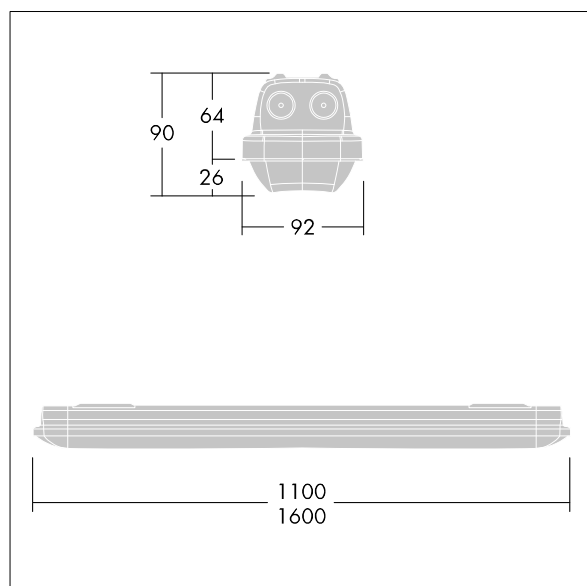

TLG_AQUP_M_LD1.wmf

Alle værdier markeret med * er nominelle værdier. Thorn bruger gennemprøvede komponenter fra førende leverandører, men der kan opstå isolerede tilfælde af teknologi-relaterede svigt på særskilte LED i løbet af det klassificerede produkts levetid. Internationale standarder sætter tolerancen ved bevaret lysudbytte og tilsluttet belastning til $\pm 10\%$. Medmindre andet er angivet, gælder værdierne for en omgivelsestemperatur på 25° C.

Thorn Lighting foretager løbende videreudvikling og optimering af sine produkter. Der forbeholdes alle rettigheder til at ændre på specifikationerne uden forudgående varsel eller offentlig bekendtgørelse. © Thorn Lighting