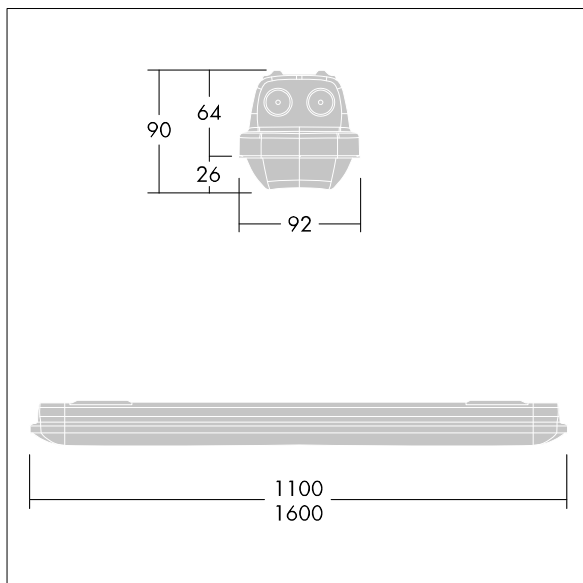

TLG_AQUP_M_LD1.wmf

Alle værdier markeret med * er nominelle værdier. Thorn bruger gennemprøvede komponenter fra førende leverandører, men der kan opstå isolerede tilfælde af teknologi-relaterede svigt på særskilte LED i løbet af det klassificerede produkts levetid. Internationale standarder sætter tolerancen ved bevaret lysudbytte og tilsluttet belastning til $\pm 10\%$. Medmindre andet er angivet, gælder værdierne for en omgivelsestemperatur på 25° C.

Thorn Lighting foretager løbende videreudvikling og optimering af sine produkter. Der forbeholdes alle rettigheder til at ændre på specifikationerne uden forudgående varsel eller offentlig bekendtgørelse. © Thorn Lighting