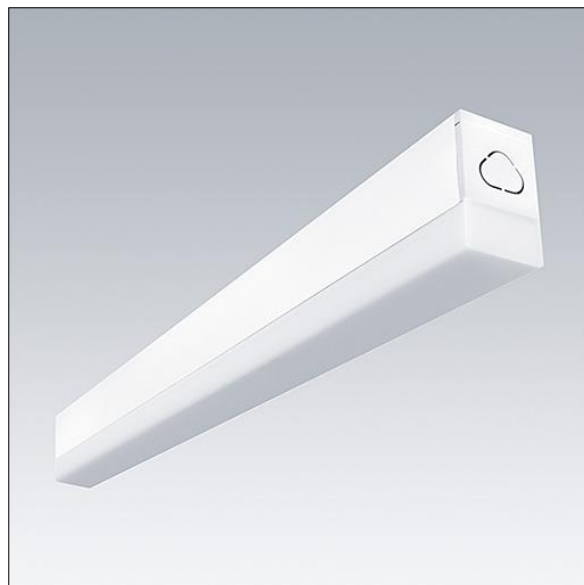

Equaline Mini

THORN

5037319470151 / 96630781 EQUAMINI L580 LED2100-840 HFX

IP20 IK06      T_a35

Equaline Mini

Et slankt Overflademonteret LED-lamelarmatur.
Elektronisk, DALI el-udstyr m/dæmp. Isolationsklasse I.
IP20, IK06. Hus: ekstruderet aluminium anodiseret finish.
Afskærmning: opal polycarbonat plastik. Endegavl:
Dobbeltfarvesprøjtet polycarbonat plastik. Elektrisk
forbindelse via indførelse i endegavl. Kontinuerlig
sammenkædning muligt. Komplet med 4000K LED

Dimensioner: 580 x 37 x 60 mm
Luminaire input power: 18,8 W
Lysudbytte fra armatur: 2189 lm
Armaturvirkningsgrad: 116 lm/W
Vægt: 0,75 kg

TLG_EQUM_F_ST.jpg

TLG_EQUM_M_LD1.wmf

Dette produkt indeholder en lyskilde i energieffektivitetsklasse C.