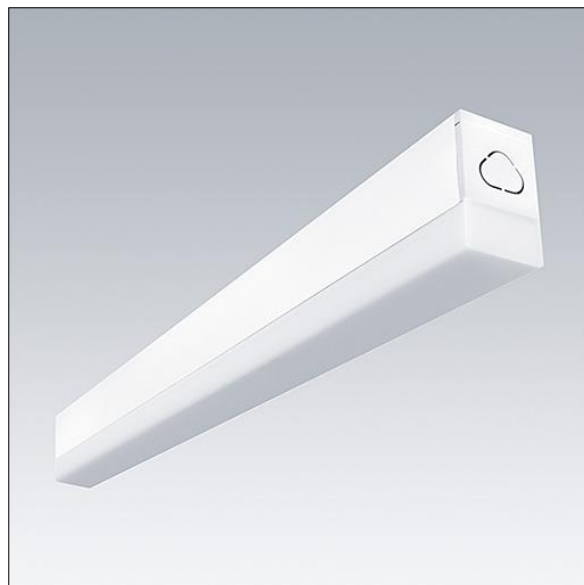

# Equaline Mini

5037319470076 / 96630773 EQUAMINI L580 LED950-830

THORN

IP20 IK06      T<sub>a</sub>35

## Equaline Mini

Et slankt Overflademonteret LED-lamelarmatur. elektronisk, el-udstyr u/dæmp. Isolationsklasse I. IP20, IK06. Hus: ekstruderet aluminium anodiseret finish. Afskærmning: opal polycarbonat plastik. Endegavl: Dobbeltfarvesprøjtet polycarbonat plastik. Elektrisk forbindelse via indførelse i endegavl. Kontinuerlig sammenkædning muligt. Komplet med 3000K LED

Dimensioner: 580 x 37 x 60 mm  
Luminaire input power: 9,2 W  
Lysudbytte fra armatur: 1053 lm  
Armaturvirkningsgrad: 114 lm/W  
Vægt: 0,65 kg

TLG\_EQUM\_F\_ST.jpg

TLG\_EQUM\_M\_LD1.wmf

Dette produkt indeholder en lyskilde i energieffektivitetsklasse D.