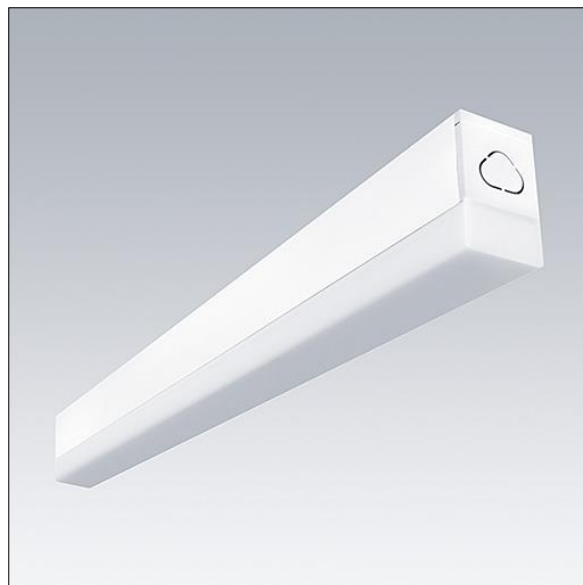

Equaline Mini

THORN

5037319470076 / 96630773 EQUAMINI L580 LED950-830

IP20	IK06					T _a 35
------	------	--	--	--	--	-------------------

Equaline Mini

Et slankt Overflademonteret LED-lamelarmatur. elektronisk, el-udstyr u/dæmp. Isolationsklasse I. IP20, IK06. Hus: ekstruderet aluminium anodiseret finish. Afskærmning: opal polycarbonat plastik. Endegavl: Dobbeltfarvesprøjtet polycarbonat plastik. Elektrisk forbindelse via indførelse i endegavl. Kontinuerlig sammenkædning muligt. Komplet med 3000K LED

Dimensioner: 580 x 37 x 60 mm
Luminaire input power: 9,2 W
Lysudbytte fra armatur: 1053 lm
Armaturvirkningsgrad: 114 lm/W
Vægt: 0,65 kg

TLG_EQUM_F_ST.jpg

TLG_EQUM_M_LD1.wmf

Dette produkt indeholder en lyskilde i energieffektivitetsklasse D.