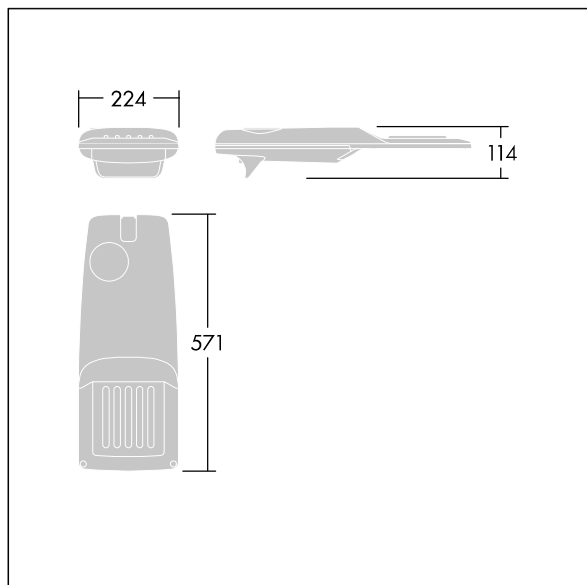

Afskærmning: 5 mm tykt glas. Fastgørelsesanordninger: rustfrit stål. Leveres med Ø60 mm studsadapter, der kan monteres på mastetop (0°/5°/10°/15°/20° hældning) eller sideindgang (-15°/-10°/-5°/0°/5°/10°/15° hældning).

Dimensioner: 571 x 224 x 114 mm

Luminaire input power: 51,1 W

Lysudbytte fra armatur: 7848 lm

Armaturvirkningsgrad: 154 lm/W

Vægt: 5,7 kg

Vindfladeareal: 0.054 m<sup>2</sup>

TLG\_ISRP\_F\_PDB\_ANT.jpg

TLG\_ISRP\_M\_LD1.wmf