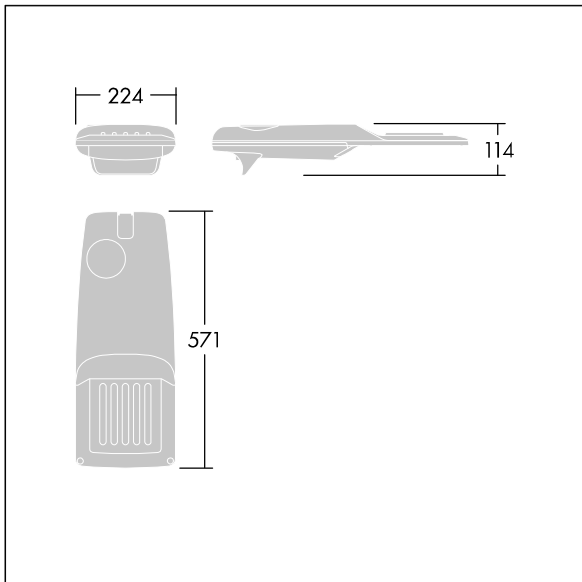

Afskærmning: 5 mm tykt glas. Fastgørelsesanordninger: rustfrit stål. Leveres med Ø60 mm studsadapter, der kan monteres på mastetop (0°/5°/10°/15°/20° hældning) eller sideindgang (-15°/-10°/-5°/0°/5°/10°/15° hældning).

Dimensioner: 571 x 224 x 114 mm

Luminaire input power: 25,7 W

Lysudbytte fra armatur: 4250 lm

Armaturvirkningsgrad: 165 lm/W

Vægt: 5,7 kg

Vindfladeareal: 0.054 m<sup>2</sup>

TLG\_ISRP\_F\_PDB\_ANT.jpg

TLG\_ISRP\_M\_LD1.wmf