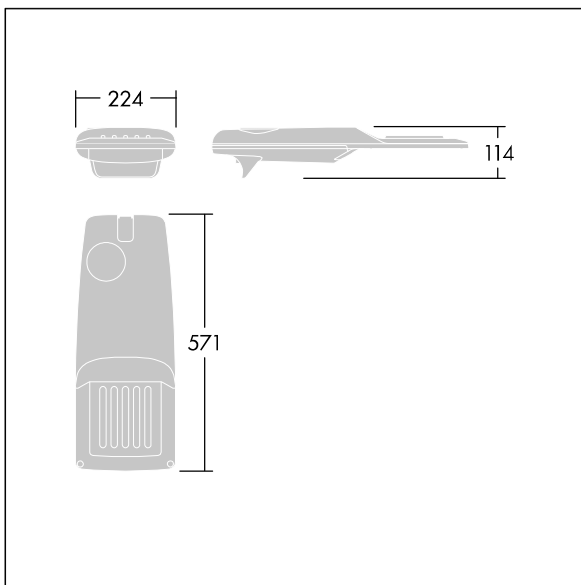

Afskærmning: 5 mm tykt glas. Fastgørelsesanordninger: rustfrit stål. Leveres med Ø60 mm studsadapter, der kan monteres på mastetop (0°/5°/10°/15°/20° hældning) eller sideindgang (-15°/-10°/-5°/0°/5°/10°/15° hældning).

Dimensioner: 571 x 224 x 114 mm

Luminaire input power: 13,2 W

Lysudbytte fra armatur: 2129 lm

Armaturvirkningsgrad: 161 lm/W

Vægt: 5,5 kg

Vindfladeareal: 0.054 m<sup>2</sup>

TLG\_ISRP\_F\_PDB\_ANT.jpg

TLG\_ISRP\_M\_LD1.wmf