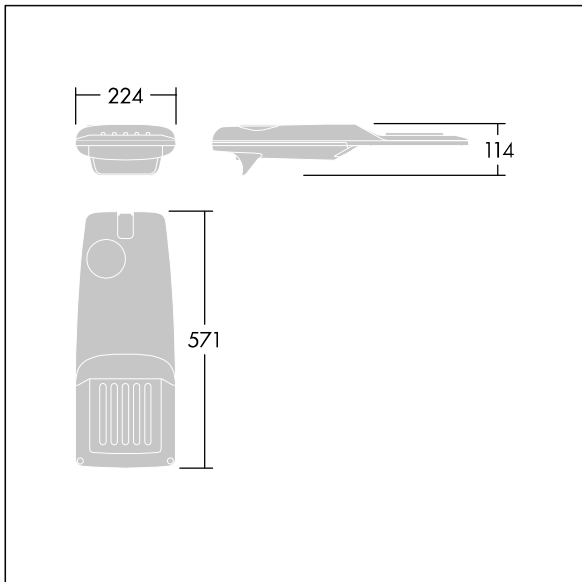

Afskærmning: 5 mm tykt glas. Fastgørelsesanordninger: rustfrit stål. Leveres med Ø60 mm studsadapter, der kan monteres på mastetop (0°/5°/10°/15°/20° hældning) eller sideindgang (-15°/-10°/-5°/0°/5°/10°/15° hældning).

Dimensioner: 571 x 224 x 114 mm

Luminaire input power: 39,9 W

Lysudbytte fra armatur: 5522 lm

Armaturvirkningsgrad: 138 lm/W

Vægt: 5,5 kg

Vindfladeareal: 0.054 m²

TLG_ISRP_F_PDB_ANT.jpg

TLG_ISRP_M_LD1.wmf