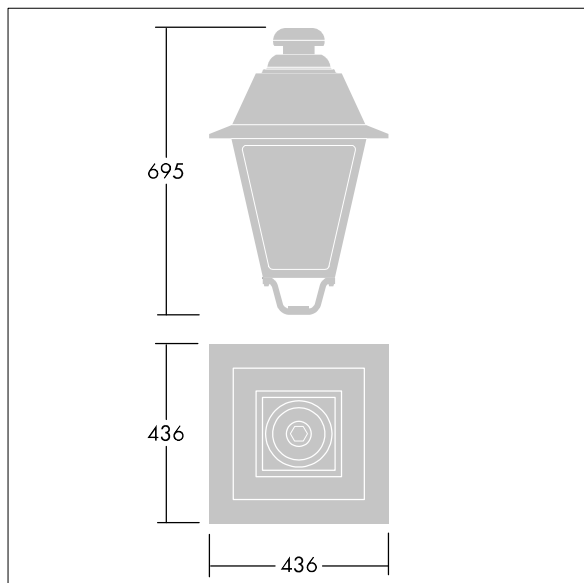

EP 445

THORN

5037319374459 / 96629549 EP445 12L70-740 CD-A BPS CL2 W5M MTP

EP 445

Et armatur i 1800-talsstil med 12-LED'er med omstillelig fædestrøm og Gade og komfort optik. Montering på mastetop. Udstyret med strømreduktionskredsløb, profil vælges via drejefafbryder. Isolationsklasse II, IP66, IK08. Armaturhus: trykstøbt aluminium, lakeret sort (tæt på RAL9005) tekstur. Afskærmning: 4 mm tyk ekstra klar glas. Premonteret med 5 m kabel. Komplet med 4000K LED

Dimensioner: 436 x 436 x 695 mm

Luminaire input power: 27,5 W

Vægt: 9,7 kg

Vindfladeareal: 0.19 m²

TLG_EP44_F_MTP.jpg

TLG_EP44_M_MTP.wmf

Dette produkt indeholder en lyskilde i energieffektivitetsklasse C.

Alle værdier markeret med * er nominelle værdier. Thorn bruger gennemprøvede komponenter fra førende leverandører, men der kan opstå isolerede tilfælde af teknologi-relaterede svigt på særskilte LED i løbet af det klassificerede produkts levetid. Internationale standarder sætter tolerancen ved bevaret lysudbytte og tilsluttet belastning til $\pm 10\%$. Medmindre andet er angivet, gælder værdierne for en omgivelsestemperatur på 25° C.