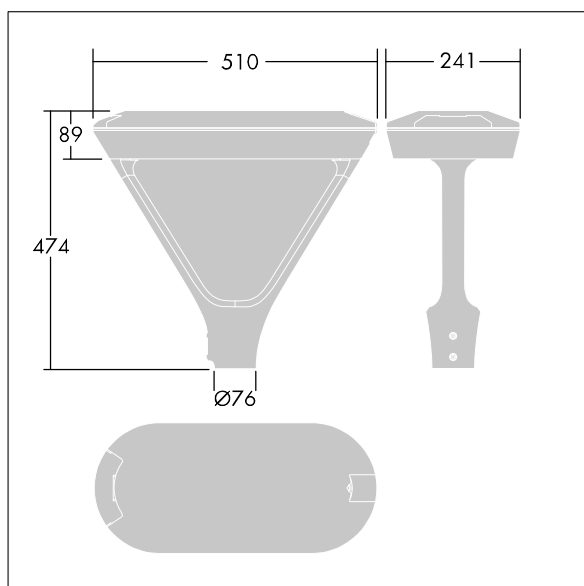

Urba Deco

96275693 UD 48L50 730 WSC-S CL2 WS1 T60T BK

THORN

Urba Deco

En smart, elegant arkitektonisk gadelygte med 48 LED'er styret ved 500mA og en Bred gadekomfort (symmetrisk)-optik. elektronisk, el-udstyr u/dæmp. Isolationsklasse II, IP66, Påvirkningsstyrke: IK10. Skærm og bund: trykstøbt aluminium (AS9U3, svarende til LM24, EN AC-46000) tekstur sort (tæt på RAL9005). Afskærmning: 6 mm tyk klart glas. Arme: trykstøbt aluminium tekstur sort (tæt på RAL9005) dækket af en kappe i plast ASA. Gennemfortrådet m. 1 m kabel. Mastetopmontering på Ø60 mm mast, armatur vinkelret med vejen. Komplet med 3000K LED.

Dimensioner: 510 x 241 x 474 mm
Luminaire input power: 69,8 W
Lysudbytte fra armatur: 10264 lm
Armaturvirkningsgrad: 147 lm/W
Vægt: 7,25 kg
Vindfladeareal: 0.049 m²

TLG_URBD_F_MTPPDB.jpg

TLG_URBD_M_MTP.wmf