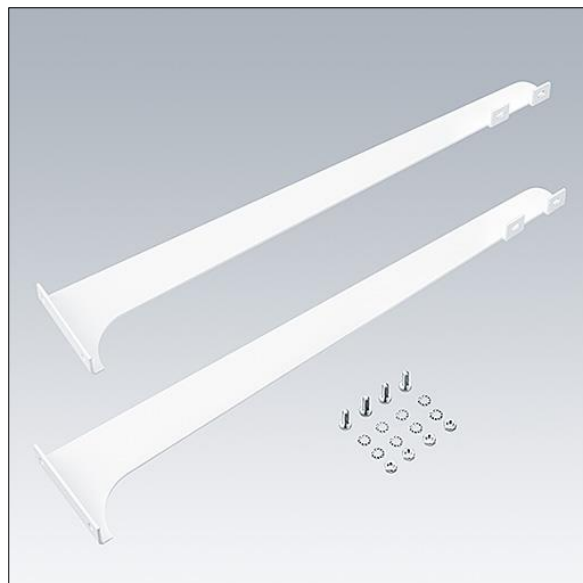

IQ Wave SP

5037319437475 / 96630389 IQ SURF ASYM BRA MWA

THORN

IQ Wave SP

Vægmonteringsbeslag (par) til det asymmetriske IQ Wave-påbygningsarmatur.

TLG_IQSP_F_ABKT.jpg