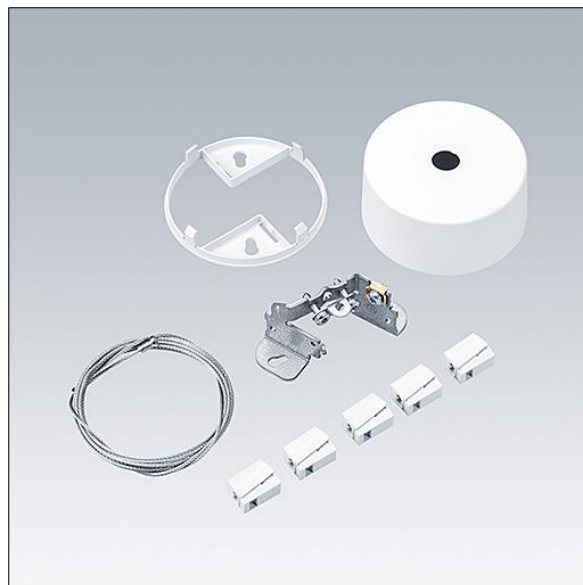

IQ Wave SP

96630258 IQ SUSP CEILING ROSE

THORN

IQ Wave SP

Loftroset til den elektriske tilslutning af den nedhængte IQ Wave-armaturrække. Afskærmning: hvid(tæt på RAL9016) polycarbonat.

TLG_IQSP_F_ROSE.jpg