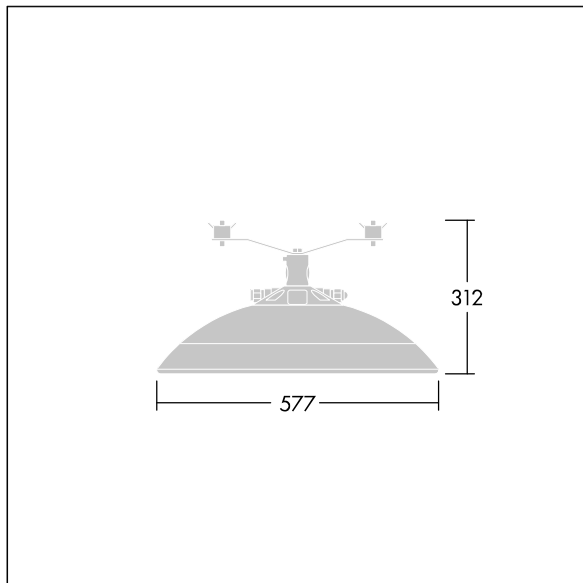

ISO 9223 C5	IP66	IK08						T _a 0 +25
----------------	------	------	--	--	--	--	--	-------------------------

Thor

Et stort, smart LED-byarmatur med 72 LED'er styret ved 500mA med Vej og komfortoptik og UV-stabiliseret kuppel i polycarbonat med anthracit finish (tæt på RAL7043). Isolationsklasse II, IP66, IK08. Armaturhus, beslag og ring: trykstøbt aluminium (AS12U, svarende til LM6, EN AC-44300) rustbehandlet, pulverlakeret anthracit (tæt på RAL7043). Afskærmning: 4 mm hærdet plan glas. Skruer og afskærmningssæt: rustfrit stål. Gennemfortrådet med 12 m kabel. Horisontalt monteret. Komplet med 4000K LED.

Dimensioner: Ø577 x 312 mm
 Luminaire input power: 109 W
 Lysudbytte fra armatur: 15773 lm
 Armaturvirkningsgrad: 145 lm/W
 Vægt: 15 kg
 Scx: 0.044 m²

TLG_THOR_F_SMCA.jpg

TLG_THOR_M_MCA_L.wmf

Dette produkt indeholder lyskilder i energieffektivitetsklasse E.

Thor

96630230 TR 72L50-740 RC CL2 FD MCA 12M

THORN