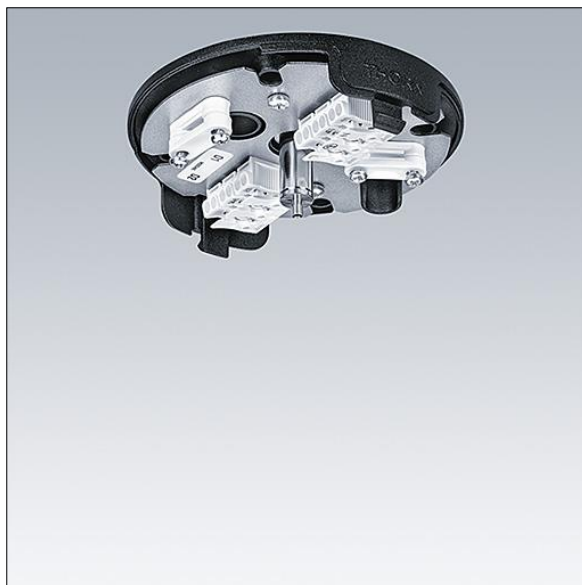

# Glacier II

5037319387602 / 96629782 THORN CEILING ROSE BK WH

THORN

## Glacier II

Loftsroset beregnet til Glacier II armaturer. Sokkelplade: trykstøbt aluminium med mat sort finish. Afskærmning: plast. 2 x 5 x 2,5 mm<sup>2</sup> klemrække til strømtilslutning.

Dimensioner: Ø120 x 40 mm

Vægt: 0,5 kg

TLG\_GLCL\_F\_CEILING\_ROSE\_BK\_OPEN.jpg