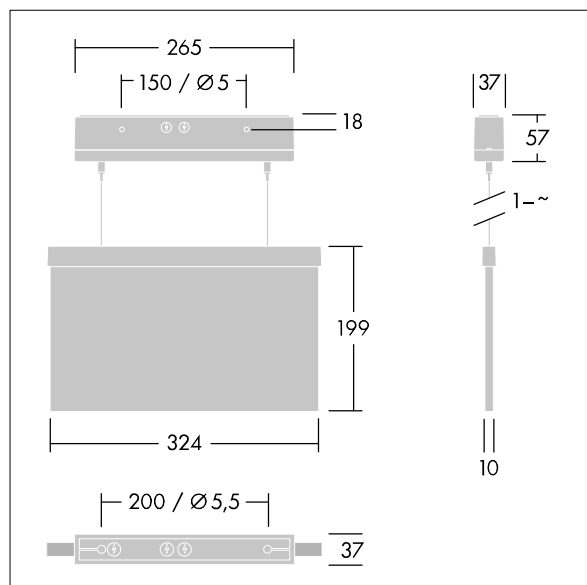

TLG_VYST_M_150MC.wmf

Alle værdier markeret med * er nominelle værdier. Medmindre andet er angivet, gælder værdierne for en omgivelsestemperatur på 25° C.

Thorn Lighting foretager løbende videreudvikling og optimering af sine produkter. Der forbeholdes alle rettigheder til at ændre på specifikationerne uden forudgående varsel eller offentlig bekendtgørelse. © Thorn Lighting