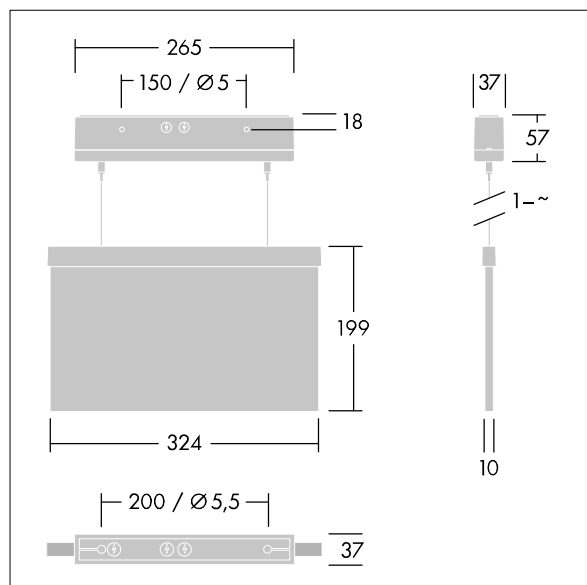

Voyager Style

THORN

5037319398486 / 96222369 VOYAGER STYLE 150 MS-WF15 ECC SM-S WH

IP40 IK03  T_a-10
+40

Voyager Style

Ultraslankt LED-nødduggangsarmatur til nedpendlet, væg- eller loftsmontage; mulighed for indbygget loftsmontage med valgfri ramme til loftsindbygning; Armatur til central nøddlysforsyning, med kredsløbsovervågning, uden enkeltovervågning af armaturet; ; armaturhuset er fremstillet af polycarbonat hvid; installationsvenligt armatur; lynmonteringsklemrække, mulighed for gennemfortrådning for op til 2,5 mm²; leveres med et sæt af ISO 7010-monterbare retningsskilte (venstre, højre, op, ned og tomt), der kan ses fra en maks. afstand på 30 m; skilte monteres med diskrete monteringsstifter; kræver nul vedligehold takket være LED-teknologien; brugslevetid på 50.000 t. ved konstant lysudbytte; ensformig baggrundsbelysning af piktogrammet; luminans >500 cd/m² i det hvide område; Strømforsyning: 220/240 V AC; Luminaire input power: 6,3 W; beskyttelsesgrad: IP40, isolationsklasse: Isolationsklasse II; slagstyrke: Påvirkningsstyrke: IK03; Dimensioner: 265 x 37 x 57 mm; vægt: 1,37 kg

TLG_VYST_F_150MSWF.jpg

TLG_VYST_M_150MC.wmf

Alle værdier markeret med * er nominelle værdier. Medmindre andet er angivet, gælder værdierne for en omgivelsestemperatur på 25° C.

Thorn Lighting foretager løbende videreudvikling og optimering af sine produkter. Der forbeholdes alle rettigheder til at ændre på specifikationerne uden forudgående varsel eller offentlig bekendtgørelse. © Thorn Lighting