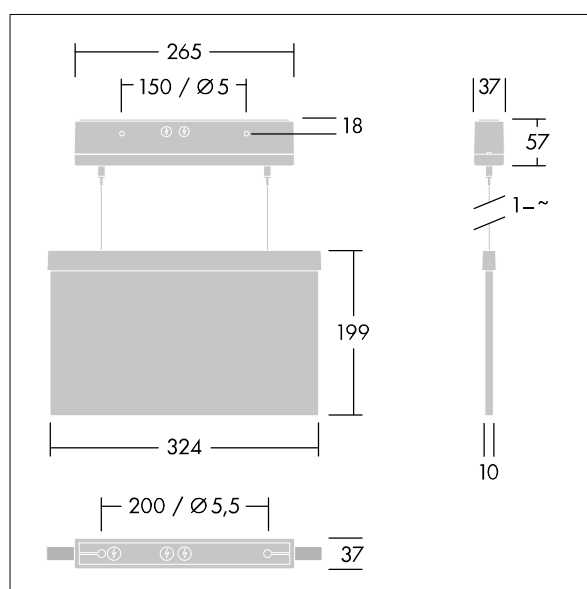

TLG_VYST_M_150MC.wmf

Alle værdier markeret med * er nominelle værdier. Medmindre andet er angivet, gælder værdierne for en omgivelsestemperatur på 25° C.

Thorn Lighting foretager løbende videreudvikling og optimering af sine produkter. Der forbeholdes alle rettigheder til at ændre på specifikationerne uden forudgående varsel eller offentlig bekendtgørelse. © Thorn Lighting