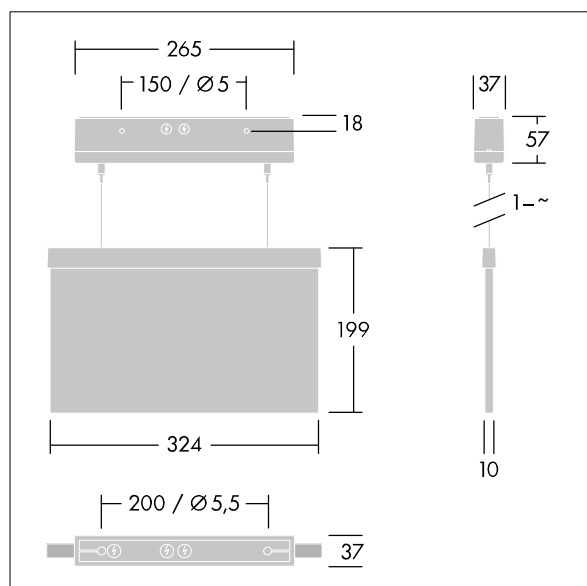

TLG_VYST_M_150MC.wmf

Alle værdier markeret med * er nominelle værdier. Medmindre andet er angivet, gælder værdierne for en omgivelsestemperatur på 25° C.

Thorn Lighting foretager løbende videreudvikling og optimering af sine produkter. Der forbeholdes alle rettigheder til at ændre på specifikationerne uden forudgående varsel eller offentlig bekendtgørelse. © Thorn Lighting