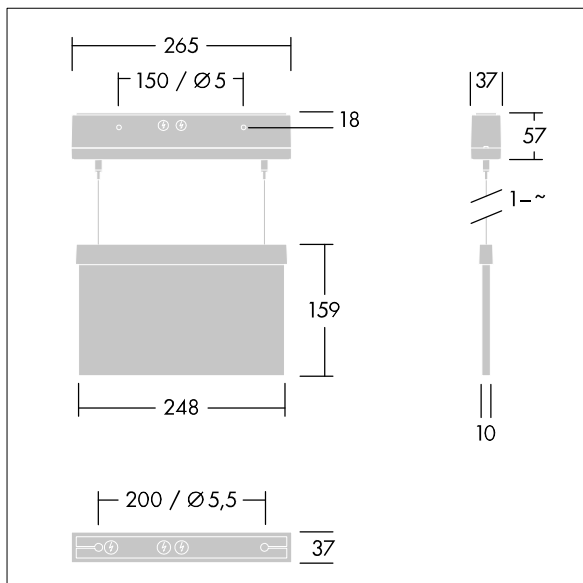

TLG_VYST_M_115MC.wmf

Alle værdier markeret med * er nominelle værdier. Medmindre andet er angivet, gælder værdierne for en omgivelsestemperatur på 25° C.

Thorn Lighting foretager løbende videreudvikling og optimering af sine produkter. Der forbeholdes alle rettigheder til at ændre på specifikationerne uden forudgående varsel eller offentlig bekendtgørelse. © Thorn Lighting