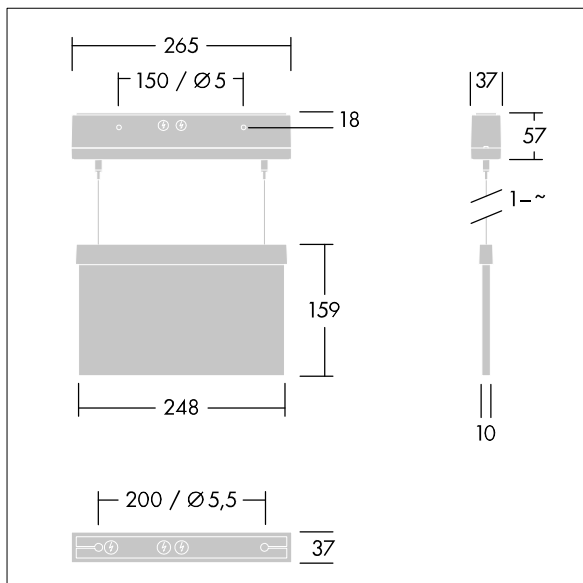

Voyager Style

THORN

5037319398448 / 96222365 VOYAGER STYLE 115 MS-WF15 ECC SM-S WH

IP40 IK03  T_{a-10}
 $+40$

Voyager Style

Ultraslankt LED-nødduggangsarmatur til nedpendlet, væg- eller loftsmontage; mulighed for indbygget loftsmontage med valgfri ramme til loftsindbygning; Armatur til central nøddlysforstyrning, med kredsløbsovervågning, uden enkeltovervågning af armaturet; ; armaturhuset er fremstillet af polycarbonat hvid; installationsvenligt armatur; lynmonteringsklemrække, mulighed for gennemfortrådning for op til 2,5 mm²; leveres med et sæt af ISO 7010-monterbare retningsskilte (venstre, højre, op, ned og tomt), der kan ses fra en maks. afstand på 23 m; skilte monteres med diskrete monteringsstifter; kræver nul vedligehold takket være LED-teknologien; brugslevetid på 50.000 t. ved konstant lysudbytte; ensformig baggrundsbelyst af piktogrammet; luminans >500 cd/m² i det hvide område; Strømforsyning: 220/240 V AC; Luminaire input power: 5 W; beskyttelsesgrad: IP40, isolationsklasse: Isolationsklasse II; slagstyrke: Påvirkningsstyrke: IK03; Dimensioner: 265 x 37 x 57 mm; vægt: 0,96 kg

TLG_VYST_F_115MSWF.jpg

TLG_VYST_M_115MC.wmf

Alle værdier markeret med * er nominelle værdier. Medmindre andet er angivet, gælder værdierne for en omgivelsestemperatur på 25° C.

Thorn Lighting foretager løbende videreudvikling og optimering af sine produkter. Der forbeholdes alle rettigheder til at ændre på specifikationerne uden forudgående varsel eller offentlig bekendtgørelse. © Thorn Lighting