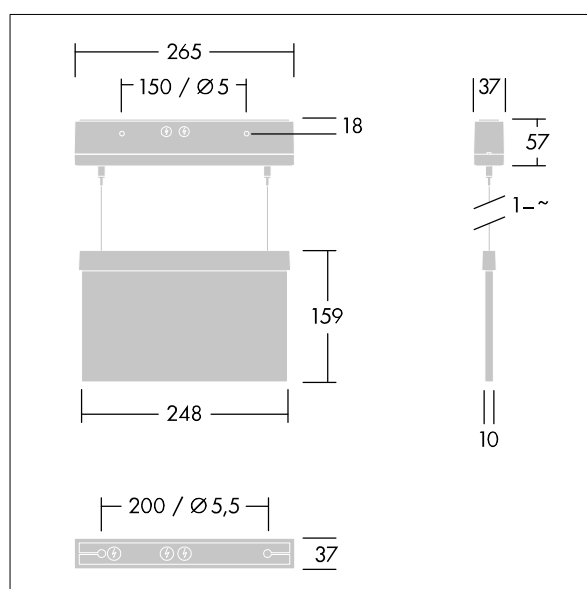

TLG_VYST_M_115MC.wmf

Alle værdier markeret med * er nominelle værdier. Medmindre andet er angivet, gælder værdierne for en omgivelsestemperatur på 25° C.

Thorn Lighting foretager løbende videreudvikling og optimering af sine produkter. Der forbeholdes alle rettigheder til at ændre på specifikationerne uden forudgående varsel eller offentlig bekendtgørelse. © Thorn Lighting