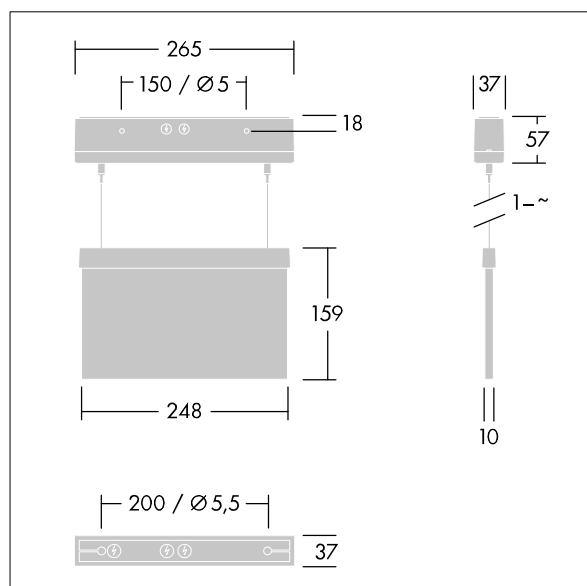

TLG_VYST_M_115MC.wmf