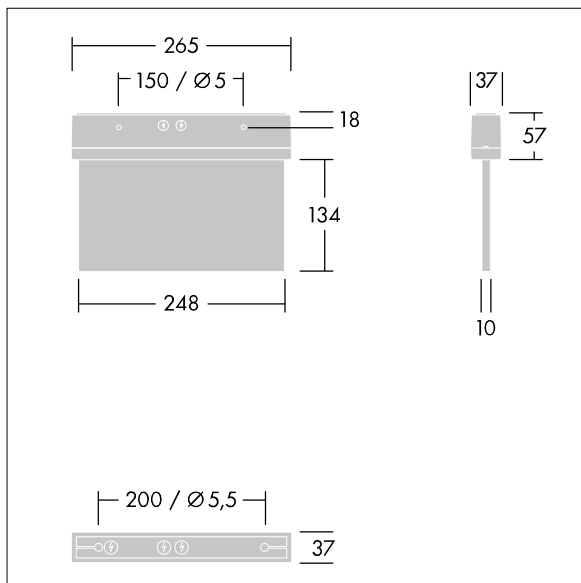

TLG_VYST_M_115MFS.wmf

Alle værdier markeret med * er nominelle værdier. Medmindre andet er angivet, gælder værdierne for en omgivelsestemperatur på 25° C.

Thorn Lighting foretager løbende videreudvikling og optimering af sine produkter. Der forbeholdes alle rettigheder til at ændre på specifikationerne uden forudgående varsel eller offentlig bekendtgørelse. © Thorn Lighting