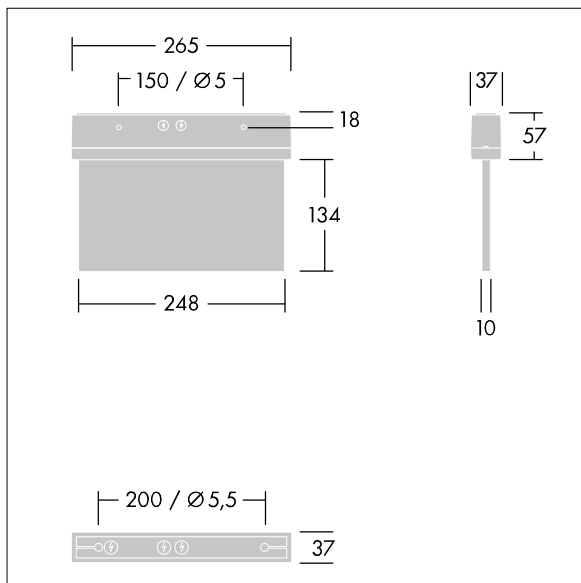

Voyager Style

THORN

5037319398400 / 96222361 VOYAGER STYLE 115 MS ECC SM-S WH

IP43 IK03  T_{a-10}
 $+40$

Voyager Style

Ultraslankt LED-nøddgangsarmatur til påbygget, væg- eller loftsmontage; mulighed for indbygget loftsmontage med valgfri ramme til loftsindbygning; Armatur til central nøddlysforsyning, med kredsløbsovervågning, uden enkeltovervågning af armaturet; ; armaturhuset er fremstillet af polycarbonat ; installationsvenligt armatur; lynmonteringsklemrække, mulighed for gennemfortrådning for op til 2,5 mm²; leveres med et sæt af ISO 7010-monterbare retningsskilte (venstre, højre, op, ned og tomt), der kan ses fra en maks. afstand på 23 m; skilte monteres med diskrete monteringsstifter; kræver nul vedligehold takket være LED-teknologien; brugslevetid på 50.000 t. ved konstant lysudbytte; ensformig baggrundsbelysning af piktogrammet; luminans >500 cd/m² i det hvide område; Strømforsyning: 220/240 V AC; Luminaire input power: 5 W; beskyttelsesgrad: IP43, isolationsklasse: Isolationsklasse II; slagstyrke: Påvirkningsstyrke: IK03; Dimensioner: 265 x 37 x 191 mm; vægt: 0,85 kg

TLG_VYST_F_115MS.jpg

TLG_VYST_M_115MFS.wmf

Alle værdier markeret med * er nominelle værdier. Medmindre andet er angivet, gælder værdierne for en omgivelsestemperatur på 25° C.

Thorn Lighting foretager løbende videreudvikling og optimering af sine produkter. Der forbeholdes alle rettigheder til at ændre på specifikationerne uden forudgående varsel eller offentlig bekendtgørelse. © Thorn Lighting