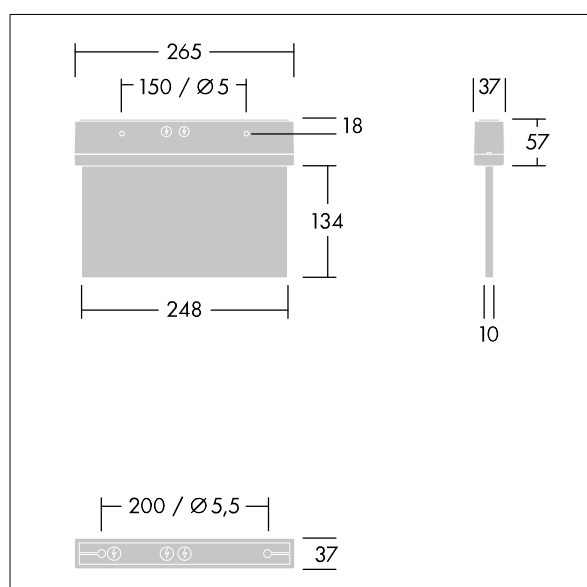

TLG_VYST_M_115MFS.wmf