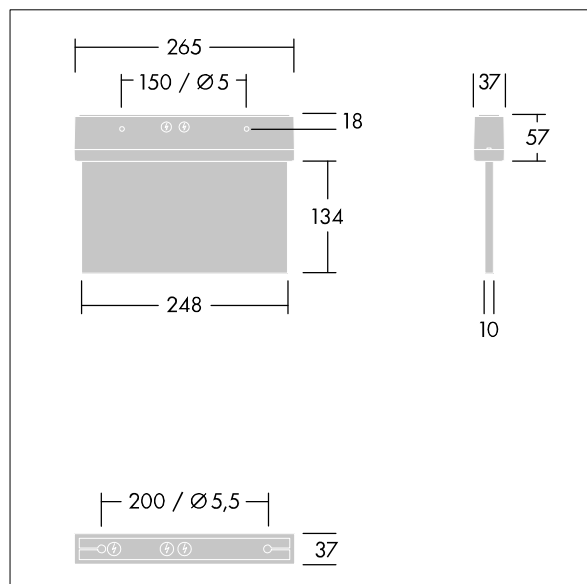

TLG_VYST_M_115MFS.wmf

Alle værdier markeret med * er nominelle værdier. Medmindre andet er angivet, gælder værdierne for en omgivelsestemperatur på 25° C.

Thorn Lighting foretager løbende videreudvikling og optimering af sine produkter. Der forbeholdes alle rettigheder til at ændre på specifikationerne uden forudgående varsel eller offentlig bekendtgørelse. © Thorn Lighting